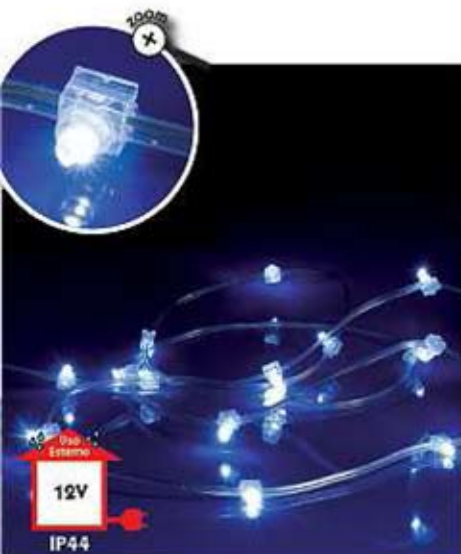

LEDRoll Flash
Sistema in parallelo
dimensioni 30 mt
300 led 36W
cavo silver
Conf. 1 pz

Art.	Colore	Prezzo
4506320	300 BIANCO	€
4506322	240 BIANCHI + 60 FLASH	€
4506323	240 BLU + 60 FLASH	€
4506324	240 WARM + 60 FLASH	€