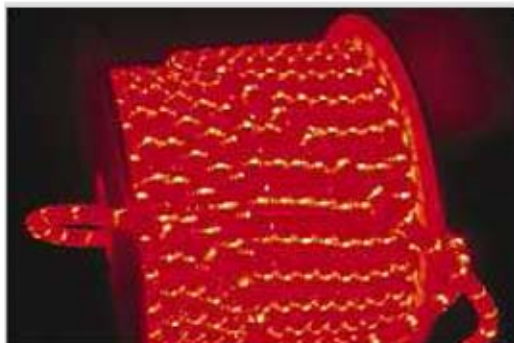

Tubo luminoso IMQ
738W - 1620 lampade
Ø 13mm
lunghezza 45mt 2 fili
Conf. 1 pz
Prezzo netto €

Art.	Colore
4502521	ROSSO
4502522	GIALLO
4502523	BLU
4502524	VERDE
4502525	MULTICOLOR