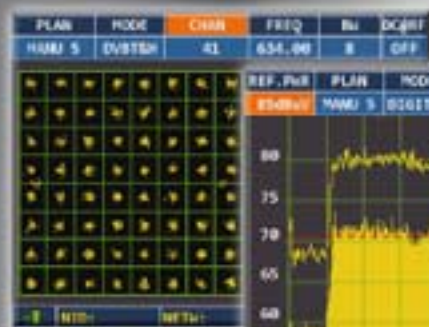

# DIGICUBE

ANALIZZATORE PROFESSIONALE COMBINATO per segnali SAT DVB-S2 - TV COFDM e QAM CATV. 4-2.250 MHz

MISURE HD  
UPGRADEABLE MPEG4

6.5" TOUCHSCREEN TFT a LED 16:9

DOPPIO TOUCHSCREEN: RESISTIVO e CAPACITIVO

WATER & SHOCK RESISTANT

Costell. DVB-S2 = BPSK, T = COFDM, C = QAM e parametri modulazione

Spettro veloce con memoria di picco. Coglie e memorizza per voi tutti i dettagli

Tutte le misure e i settaggi in una schermata

Bars Scan TV = analogico = digitale

Risposta all'impulso (ECO in COFDM TV)